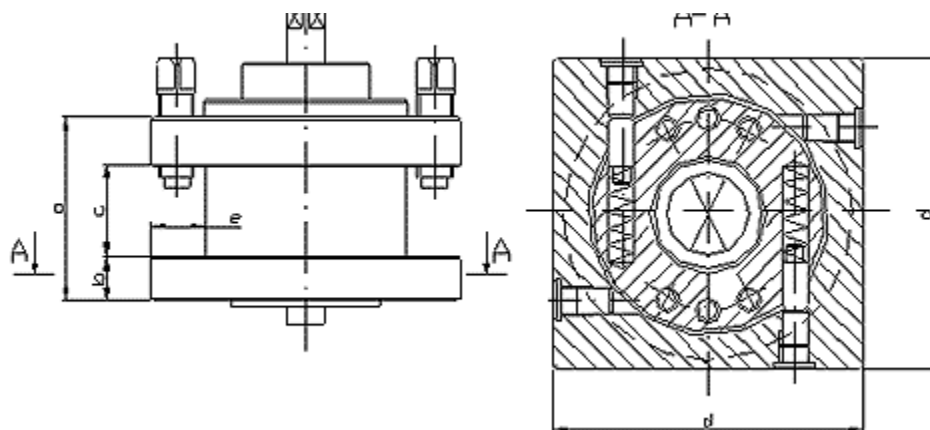

ПАРАМЕТРИ НА ГАМА НОЖОДЪРЖАЧИ С ЧЕЛНИ ПАЛЦИ

Типоразмер	a	b	c	d	e
144/144	88	23	42	144	25
154/154	93	27	42	154	30
154/154	99	27	48	154	30
154/154	103	27	52	154	30
194/194	133	38	63	194	40

ПАРАМЕТРИ НА ГАМА НОЖОДЪРЖАЧИ СЪС СТРАНИЧНИ ПАЛЦИ

Типоразмер	a	b	c	d	e
174/174	111	36	48	174	28
194/194	133	38	63	194	40

КАСЕТЪЧЕН НОЖОДЪРЖАЧ