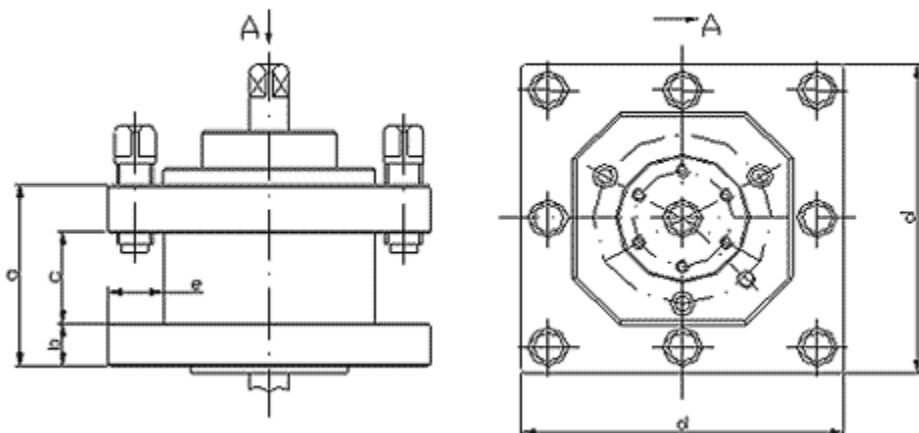

ПАРАМЕТРИ НА ГАМА НОЖОДЪРЖАЧИ С ЧЕЛНИ ПАЛЦИ

Типоразмер	a	b	c	d	e
144/144	88	23	42	144	25
154/154	93	27	42	154	30
154/154	99	27	48	154	30
154/154	103	27	52	154	30
194/194	133	38	63	194	40

ПАРАМЕТРИ НА ГАМА НОЖОДЪРЖАЧИ СЪС СТРАНИЧНИ ПАЛЦИ

Типоразмер	a	b	c	d	e
174/174	111	36	48	174	28
194/194	133	38	63	194	40

КАСЕТЪЧЕН НОЖОДЪРЖАЧ